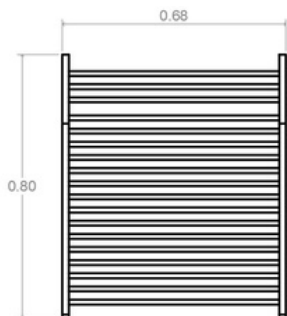

DANIEL OROZCO

S08-2023

Silla de madera
Wood chair

DISPONIBLE EN
Available in

Madera natural
Natural wood

MATERIALES, CUIDADOS Y GARANTÍA / MATERIAL INFO, CARE & WARRANTY

MEDIDAS EN CM
Dimensions in cm

L 68
W 80
SH 32
H 65

DESCRIPCIÓN
DESCRIPTION

Silla de madera sólida de jabín acabado natural.
Solid Jabín wood chair, natural finish.

USO
USE

Ornamental para interior. En caso de ser para exterior se le aplica sellador.

NOTA: Leer apartado de cuidados y garantías

Ornamental for interior. For exterior use, sealant is applied.

NOTE: Read care and guarantees section.

Planta