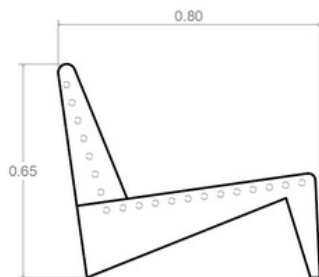

Alzado lateral