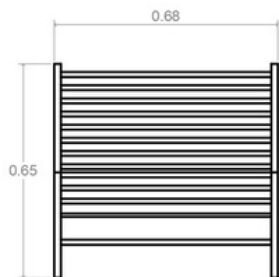

Alzado frontal